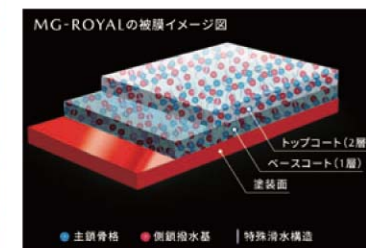

## ボディコーティング MG-ROYAL

※コーティング被膜の色はイメージです。

マツダ車と相性の良い高撥水ガラス被膜を採用し、トップコート/ベースコートの2層構造で施工することで、優れた光沢感・撥水性・防汚性を発揮します。MGシリーズにはサポート期間を設けています。

サポート期間中は、通常の使用状況下で塗装の光沢が明らかに劣化したと認められた場合は、その部位を無料で再施工致します。年に一回、点検などの際に販売会社スタッフによるメンテナンスサービスを行い、ツヤ・撥水を蘇らせます。付属メンテナンスキットでお客様ご自身による定期的なお手入れは、光沢、艶、撥水力保持に効果的です。