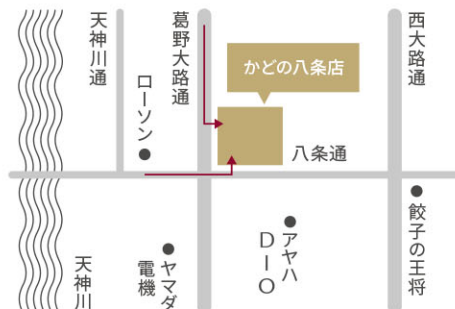

京滋マツダ かどの八条ユーザーランド

GRAND OPEN

新進の建築家が設計し、魂動デザインを手がけたデザイナーが監修した、新世代店舗がOPEN。

ごあいさつ

日頃より京滋マツダをご愛顧いただき、誠に有難うございます。
この度、「かどの八条店」に隣接して「かどの八条ユーザーランド」が新世代店舗として生まれ変わりました。
皆様のご来店をスタッフ一同、心よりお待ちしております。

京滋マツダがお届けする
ディーラー公式中古車サイト

京滋マツダ かどの八条店 MAP

京都市南区吉祥院向田西町1
TEL:075-315-1111 / FAX:075-312-3294

■ショールーム / 10:00~18:45
■サービス受付 / 10:00~18:00

定休日 / 水曜日

mazda