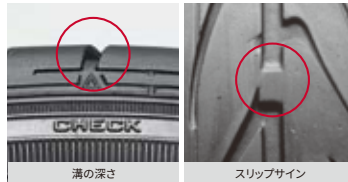

愛車のタイヤは大丈夫ですか？

安全で快適なカーライフのために、日頃のタイヤ点検が重要です

夏タイヤの準備
履き替え前にチェック！

✓ 空気圧のチェック

タイヤの空気圧は徐々に低下していきます
月に1度は空気圧計で測定をおすすめします

空気圧が減ったまま使用を続けると「操縦安定性が低下する」
「偏摩耗が発生する」といった症状を引き起こします。

✓ 亀裂・損傷、偏摩耗のチェック

偏摩耗していたら早めの
タイヤ交換をおすすめします

「タイヤの接地面に偏摩耗ないか」など
確認します。定期的なタイヤローテーション
も忘れずに。

✓ 残り溝のチェック

路面へのグリップ力が低下し、
ブレーキ効果が失われ危険です

タイヤ側面にある▲マーク(インジケータ)
から接地面を見た時に、スリップサインが
出ていないか確認します。

※写真はイメージです。

コンディションの悪いタイヤで走り続けると**大変危険**です。

安全で快適なカーライフのために、**マツダ車のプロがお客様のお車に最適なタイヤをご提案いたします**

マツダQBpit

お手軽価格で、愛車のキズ・ヘコミをキレイに修理

「マツダQBpit」は、補修対象範囲と、損傷レベルを小さなキズ・ヘコミに限定し、作業工程の効率化を図ることで、本格修理の1/2程度の「価格」と「スピード」を実現しています。さらにプロの技による高い仕上がりで、本格修理に負けない品質をお届けします。

バンパー(樹脂部分)のスリキズ

ミラーのスリキズ

ボディ側面のスリキズ

ボディ側面のヘコミ

その場でお見積り、もちろん無料。またマツダ以外の国産メーカー車修理にも対応します。