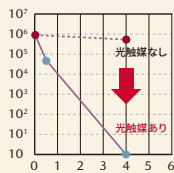

可視光応答型 **ThreeBond** 光触媒スプレー新発売!

光触媒スプレーは、酸化タンゲステンという光触媒が太陽光はもちろんのこと、LEDを使用した車内灯などの目に見える僅かな光との作用により、高い消臭・抗菌効果、更には抗ウイルス効果が長期間得られます
UVカットガラス車にも効果があります

抗ウイルス
効果

バクテリオファージQBウイルス
代替に対して蛍光灯下にて4h後、
光触媒量10g/m²
除去率99.999%以上と、
高い抗ウイルス性を示しました

除去率
99.9%
以上