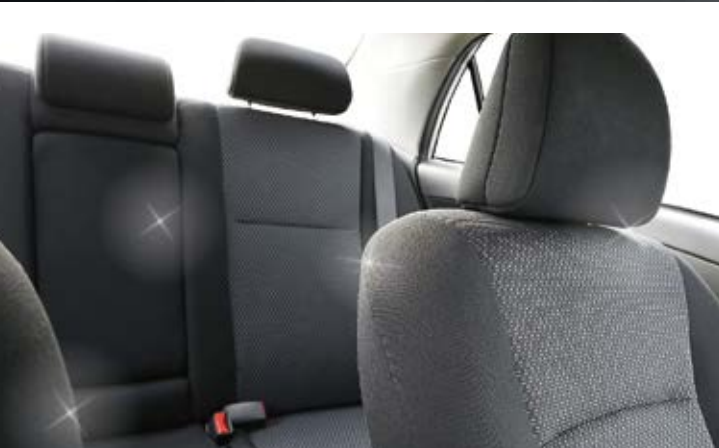

車内のわずかな光により抗ウイルス効果

可視光応答型 **ThreeBond** 光触媒スプレー新発売!

光触媒スプレーは、酸化タンゲステンという光触媒が太陽光はもちろんのこと、LEDを使用した車内灯などの目に見える僅かな光との作用により、高い消臭・抗菌効果、更には抗ウイルス効果が長期間得られます
UVカットガラス車にも効果があります

抗ウイルス
効果

バクテリオファージQBウイルス
代替に対して蛍光灯下にて4h後、
光触媒量10g/m²
除去率99.999%以上と、
高い抗ウイルス性を示しました

除去率
99.9%
以上

※蛍光灯1000Lx(UVカットフィルム使用380mm以下カット)・本データは材料特性に関するものであり、商品、物品の性能を保证するものではありません。

軽自動車・2列シート車

施工価格
(工賃込み) **4,620円** (税込)

※詳しくはサービススタッフまでお問合せください。

3列シート車

施工価格
(工賃込み) **8,272円** (税込)

※詳しくはサービススタッフまでお問合せください。

商品紹介動画はこちら
(YouTube版)▶

■品番:8Y30 TB 6735