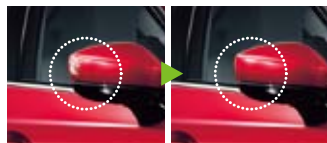

「タイヤの接地面に偏摩耗ないか」など
確認します。定期的なタイヤローテーション
も忘れずに。

✓ 残り溝のチェック

路面へのグリップ力が低下し、
ブレーキ効果が失われ危険です

タイヤ側面にある▲マーク(インジケータ)
から接地面を見た時に、スリップサインが
出ていないか確認します。

※写真はイメージです。

コンディションの悪いタイヤで走り続けると**大変危険**です。

安全で快適なカーライフのために、**マツダ車のプロがお客様のお車に最適なタイヤをご提案いたします**

マツダQBpit

お手軽価格で、愛車のキズ・ヘコミをキレイに修理

「マツダQBpit」は、補修対象範囲と、損傷レベルを小さなキズ・ヘコミに限定し、作業工程の効率化を図ることで、本格修理の1/2程度の「価格」と「スピード」を実現しています。さらにプロの技による高い仕上がりで、本格修理に負けない品質をお届けします。

バンパー(樹脂部分)のスリキズ

ミラーのスリキズ

ボディ側面のスリキズ

ボディ側面のヘコミ

その場でお見積り、もちろん無料。またマツダ以外の国産メーカー車修理にも対応します。